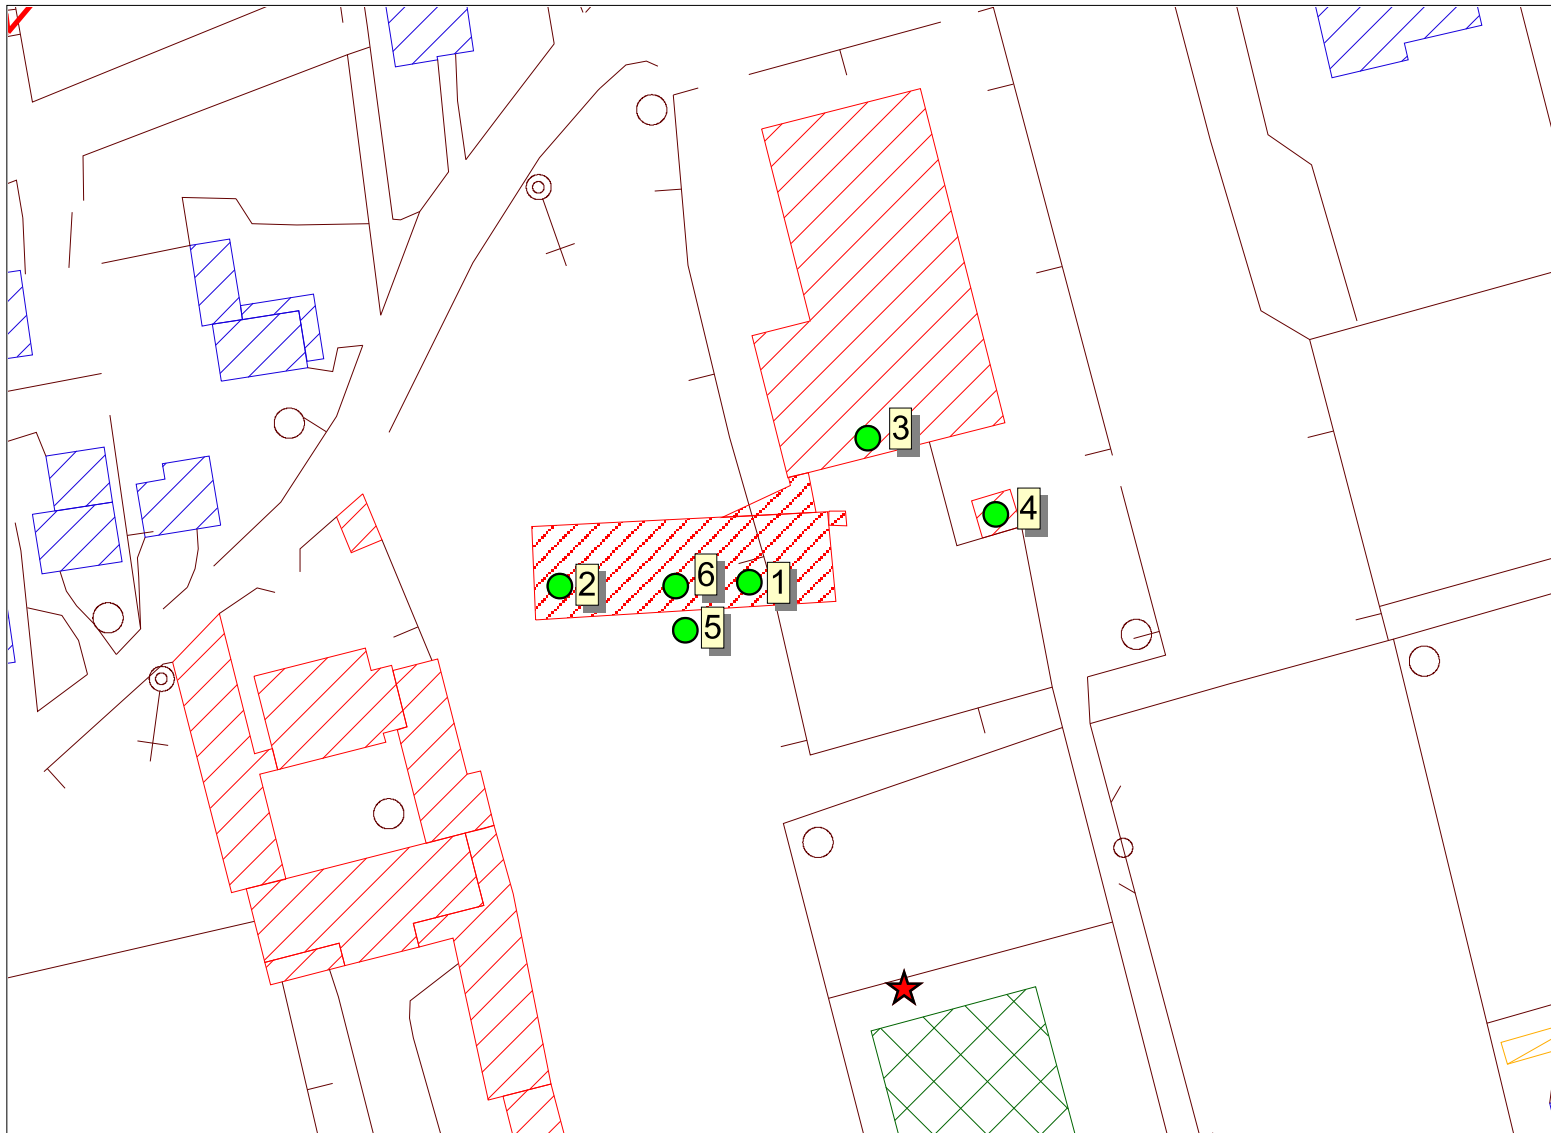

Misure di Campi Elettromagnetici

Comune di Pieve di Soligo (TV) - Via Cal Santa, 22

Scala 1:1.000

-  Punto di misura
-  Stazione Radio Base

Rapporto di Prova
n. 026/12

All. 2 di 3