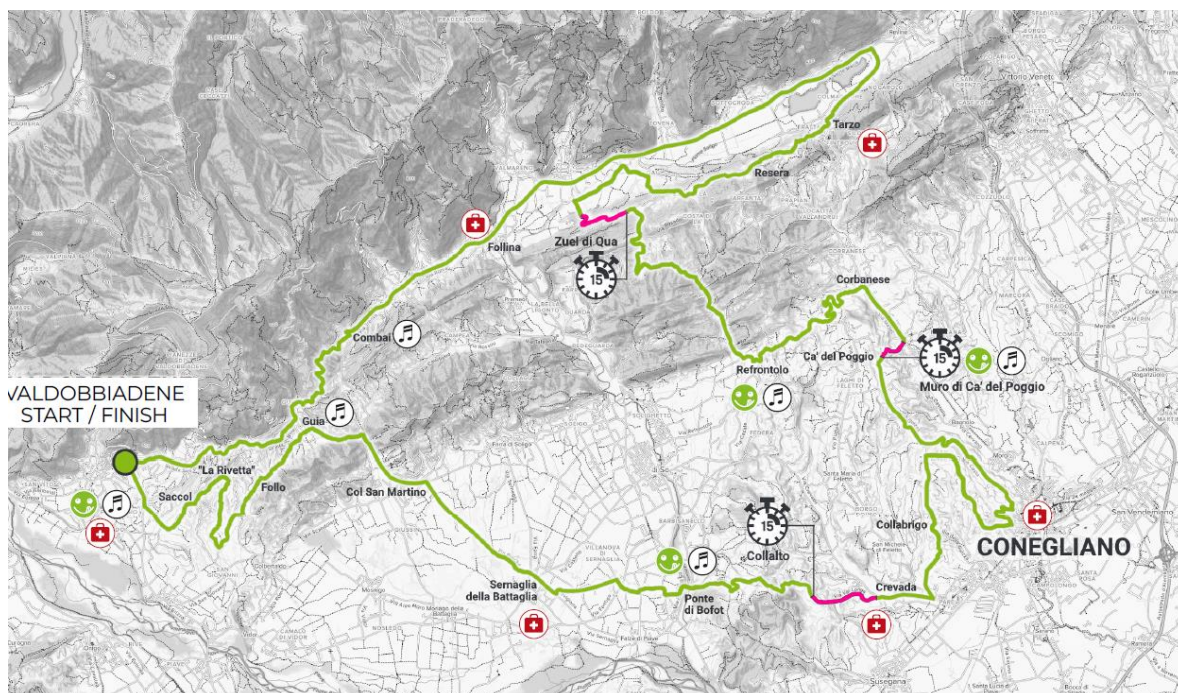

Ufficio Polizia Locale

Pieve di Soligo, 23.9.2024

AVVISO

PROSECCO CYCLING 2024 – DOMENICA 29 SETTEMBRE VIA LIERZA, VIA PIAVE

Per consentire il regolare svolgimento della corsa ciclistica, tra le ore 10.00 e le ore 13.30 circa, le strade comunali sopra riportate in indirizzo saranno chiusure al traffico veicolare.

I concorrenti, provenienti dal centro di Collalto (via Lierza), svolteranno a sinistra in via Piave, SP4 per poi entrare poi in Comune di Sernaglia della Battaglia. Il traffico su tutte le strade interessate al passaggio dei ciclisti verrà sospeso per il tempo che intercorre dalla vettura riportante il cartello **INIZIO GARA CICLISTICA**, alla vettura riportante il cartello **FINE GARA CICLISTICA**.

La strada provinciale che da Pieve di Soligo porta a Conegliano sarà chiusa al traffico all'altezza di Crevada. Coloro che debbono andare a Conegliano o a Vittorio Veneto potranno prendere la provinciale alla rotatoria presso il centro commerciale "Visotto" con direzione Sernaglia quindi attraversare il centro di Falzè di Piave e prendere per Colfosco/Susegana dove la strada statale "Pontebbana" sarà libera. Senza impedimenti la direttrice verso Vidor-Feltre-Montebelluna.

L'Ufficio di Polizia Locale (telefono 0438/985346) è a disposizione per eventuali chiarimenti.

INDICAZIONI UTILI ALL'UTENZA

Competenza: Servizio Polizia Locale – Responsabile del Servizio: dott. Gian Pietro Caronello
Responsabile dell'istruttoria: Gian Pietro Caronello – tel. 0438 985346 – polizia@comunepievedisoligo.it
Orario apertura pubblico sede di Via G. Battistella 1/A – Pieve di Soligo – su appuntamento tel. 0438 985346