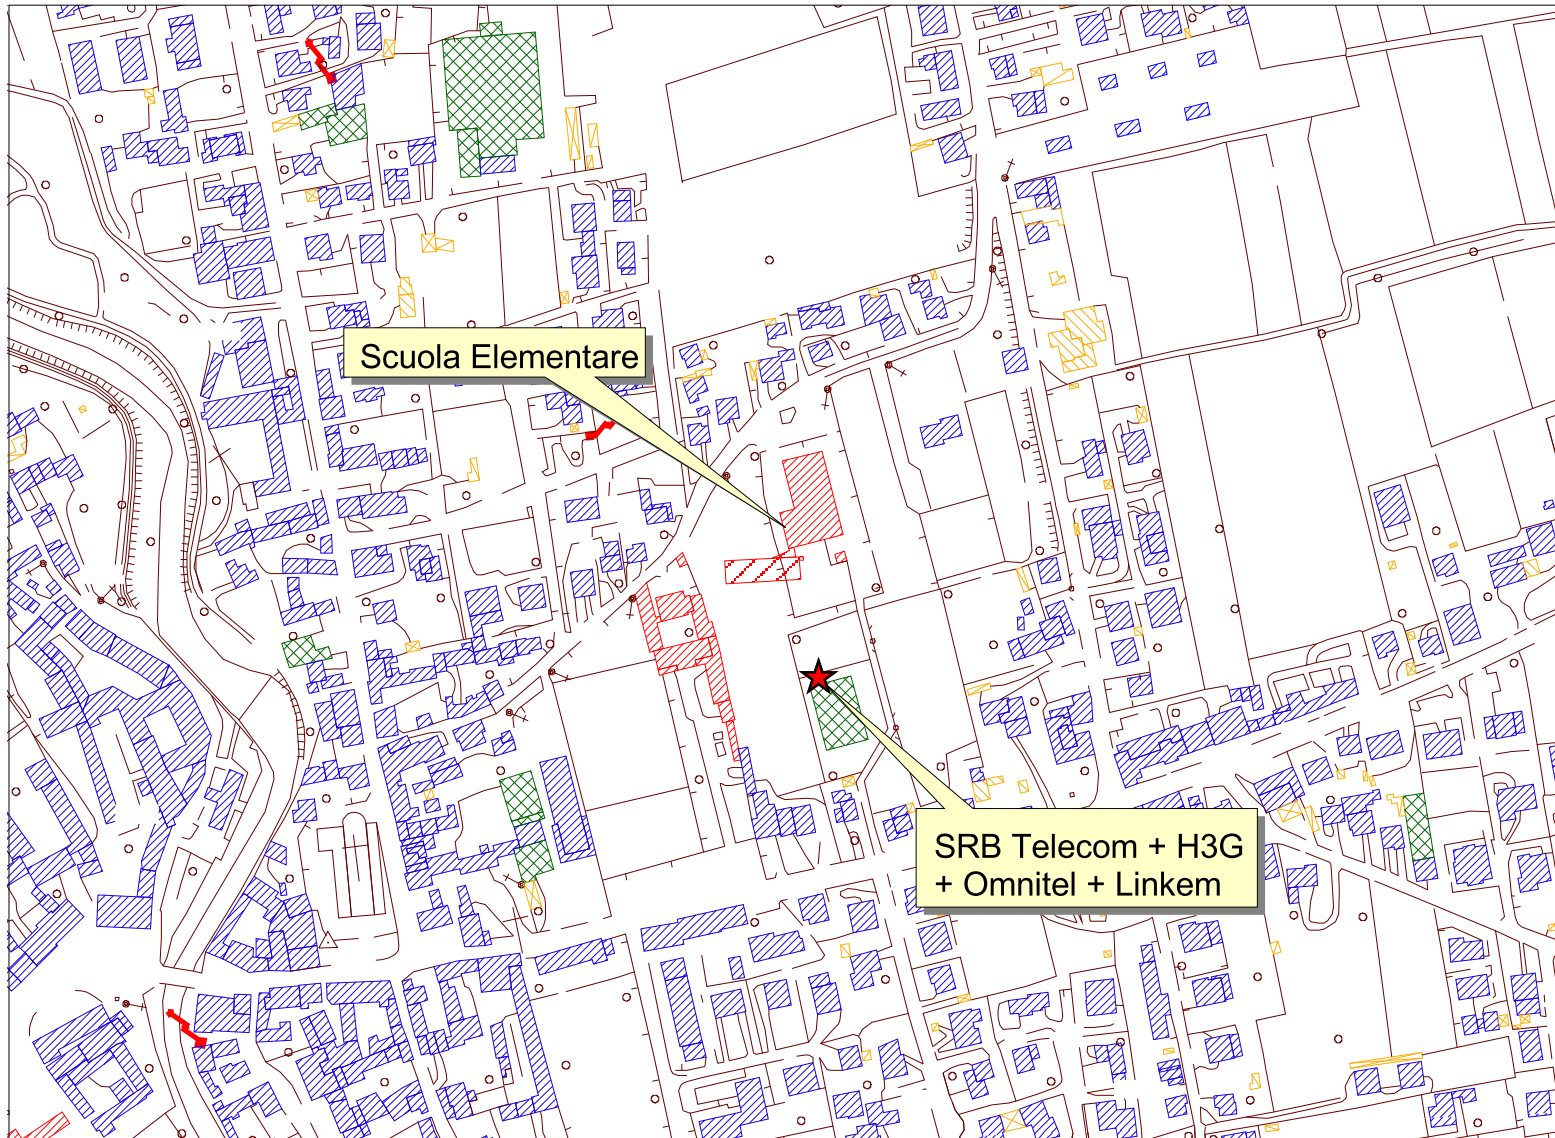

## Comune di Pieve di Soligo (TV) - Via Cal Santa 22

Scala 1:4.000

Rapporto di Prova  
n. 026/12

All. 1 di 3

200 0 200 400 Meters